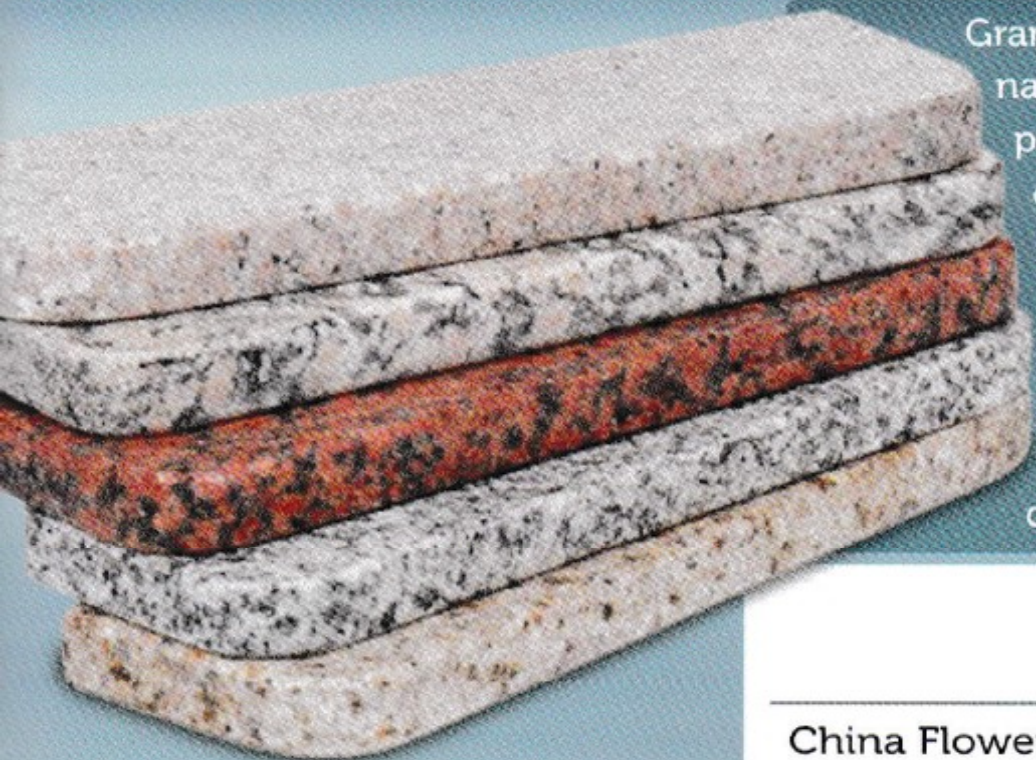

# Parapety zewnętrzne Granitowe

Granit to naturalny kamień, ma wszelakie zastosowania, nadaje się na zewnątrz jak i wewnątrz. Granity mogą posiadać charakterystyczne cechy jak przebarwienia, odcienie, użyczenia, uziarnienia tworząc każdy wyrób niepowtarzalnym.

Parapety granitowe idealnie nadają się na zewnętrzne wykończenie Twojego domu. Będą służyły Ci długie lata, nadając niepowtarzalnego piękna Twojemu domowi. Doskonale unikają blaknięcia oraz przebarwień, ich kolor cieszy zatem nasze oko cały czas.