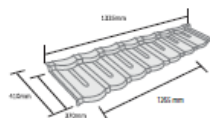

Lindab Roca

Blachy dachówkowe z posypką

Roca Toscana

terra cotta¹, sand stone², desert rose²

Szerokość całkowita [mm]	Szerokość krycia [mm]	Długość krycia [mm]	Powierzchnia krycia [m ²]	Ilość paneli [szt./m ²]	J.M.	Cena netto	VAT	Cena brutto
1318	1270	365	0,46	2,2	szt.	26,54	23%	32,64

Roca Madera

ebony¹, birch², teak², golden oak²

Szerokość całkowita [mm]	Szerokość krycia [mm]	Długość krycia [mm]	Powierzchnia krycia [m ²]	Ilość paneli [szt./m ²]	J.M.	Cena netto	VAT	Cena brutto
1340	1260	362	0,46	2,2	szt.	27,00	23%	33,21

Roca Rustica

garnet¹, teak¹, cappuccino², ebony², forest green², graphite², tile red²

Szerokość całkowita [mm]	Szerokość krycia [mm]	Długość krycia [mm]	Powierzchnia krycia [m ²]	Ilość paneli [szt./m ²]	J.M.	Cena netto	VAT	Cena brutto
1335	1265	370	0,47	2,1	szt.	24,61	23%	30,27