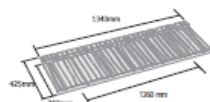

Lindab Roca

Blachy dachówkowe z posypką

Roca Toscana

terra cotta¹, sand stone², desert rose²

Szerokość całkowita [mm]	Szerokość krycia [mm]	Długość krycia [mm]	Powierzchnia krycia [m ²]	Ilość paneli [szt./m ²]	J.M.	Cena netto	VAT	Cena brutto
1318	1270	365	0,46	2,2	szt.	26,54	23%	32,64

Roca Madera

ebony¹, birch², teak², golden oak²

Szerokość całkowita [mm]	Szerokość krycia [mm]	Długość krycia [mm]	Powierzchnia krycia [m ²]	Ilość paneli [szt./m ²]	J.M.	Cena netto	VAT	Cena brutto
1340	1260	362	0,46	2,2	szt.	27,00	23%	33,21