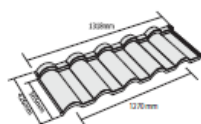

Lindab Roca

Blachy dachówkowe z posypką

Roca Toscana

terra cotta¹, sand stone², desert rose²

Szerokość całkowita [mm]	Szerokość krycia [mm]	Długość krycia [mm]	Powierzchnia krycia [m ²]	Ilość paneli [szt./m ²]	J.M.	Cena netto	VAT	Cena brutto
1318	1270	365	0,46	2,2	szt.	26,54	23%	32,64

Roca Madera

ebony¹, birch², teak², golden oak²

Szerokość całkowita [mm]	Szerokość krycia [mm]	Długość krycia [mm]	Powierzchnia krycia [m ²]	Ilość paneli [szt./m ²]	J.M.	Cena netto	VAT	Cena brutto
1340	1260	362	0,46	2,2	szt.	27,00	23%	33,21

Roca Rustica

garnet¹, teak¹, cappuccino², ebony², forest green², graphite², tile red²

Szerokość całkowita [mm]	Szerokość krycia [mm]	Długość krycia [mm]	Powierzchnia krycia [m ²]	Ilość paneli [szt./m ²]	J.M.	Cena netto	VAT	Cena brutto
1335	1265	370	0,47	2,1	szt.	24,61	23%	30,27