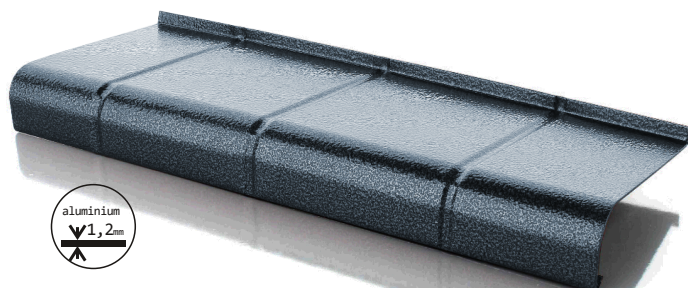

\* Parapety stalowe ral 8017, 9010-występują w grubości 0,75 mm pozostałe kolory w grubości 0,55 mm  
\*\* Zatycki zamówione bez parapetów opłata za pakowanie +2,53zł netto

- Parapety są dostępne z czołem prostym 3 cm - standard, czołem prostym 4 cm, czołem zaokrąglonym.
- Parapety stalowe wykonywane są na żądany wymiar, przez co klient nie ponosi kosztów strat materiału.
- Elementami dodatkowymi są wykończenia boczne z PCV oraz stalowe z wyłączeniem czoła prostego 4cm co umożliwi estetyczne wykończenie parapetu.
- Maksymalna długość parapetu - 6 mb.
- Parapety zabezpieczone są folią ochronną, którą należy zerwać niezwłocznie po zamontowaniu.
- Parapety zewnętrzne wykonujemy według szerokiej gamy kolorów wzornika LEGUTKO.
- Parapety możemy również wykonać z materiałów takich jak: Ocynek, Alucynk, Tytancynk, Miedź.

Zatycki Stalowe  
zaokrąglone

Zatycki Stalowe  
proste 3cm

ALUPLYTKA**	SZER cena za mb	15 cm	17,5 cm	20 cm	22,5 cm	25 cm	27,5 cm	30 cm	35 cm	40 cm
		brutto	71,98	77,87	81,80	87,69	91,61	97,50	101,43	111,24
MIEDZ ANTYCZNA STAL ANTYCZNA	netto	58,52	63,31	66,51	71,29	74,48	79,27	82,46	90,44	98,47

ZATYCZKI do w/w parapetów cena /kpl: - PCV 6,35 zł netto (7,81 zł brutto)

- Aluminiowe dł 20 cm 33,48 zł netto (41,18 zł brutto)
- Aluminiowe dł 30 cm 36,32 zł netto (44,67 zł brutto)

\*\* Szerokość standardowa tylko takie jak w cenniku (nie ścinamy z szerokości).