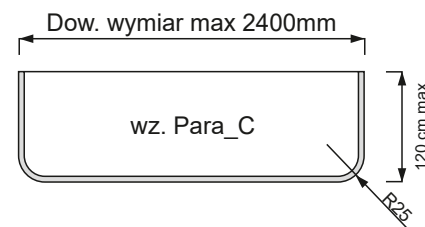

# Parapety wewnętrzne z płyty MDF

2026.04.20

minimalna szerokość 20 cm

19 mm = 576,21 zł netto/m<sup>2</sup>  
708,74 zł brutto/m<sup>2</sup>

25 mm = 629,02 zł netto/m<sup>2</sup>  
773,69 zł brutto/m<sup>2</sup>

30 mm = 705,92 zł netto/m<sup>2</sup>  
868,28 zł brutto/m<sup>2</sup>

Dodatkowa opłata poniżej 1 m<sup>2</sup> 25 zł netto/zamówienie.

Opłaty dodatkowe (nie podlegają rabatom).

Parapety wewnętrzne o grubości 19mm, 25mm i 30mm wykonujemy na bazie płyty „Finsa Fibrplast® Waterproof”.