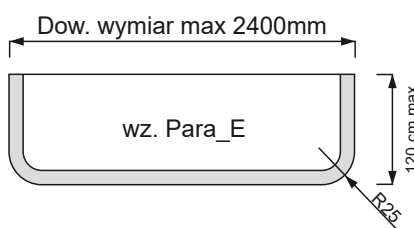

# Parapety wewnętrzne z płyty MDF

2026.04.20

minimalna szerokość 20 cm

19 mm = 576,21 zł netto/m<sup>2</sup>  
708,74 zł brutto/m<sup>2</sup>

25 mm = 629,02 zł netto/m<sup>2</sup>  
773,69 zł brutto/m<sup>2</sup>

30 mm = 705,92 zł netto/m<sup>2</sup>  
868,28 zł brutto/m<sup>2</sup>

Dodatkowa opłata poniżej 1 m<sup>2</sup> 25 zł netto/zamówienie.

Opłaty dodatkowe (nie podlegają rabatom).

Parapety wewnętrzne o grubości 19mm, 25mm i 30mm wykonujemy na bazie płyty „Finsa Fibrplast® Waterproof”.