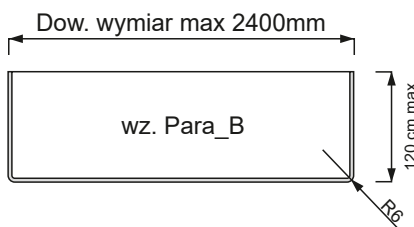

# Parapety wewnętrzne z płyty MDF

2026.04.20

minimalna szerokość 20 cm

19 mm = 576,21 zł netto/m<sup>2</sup>  
708,74 zł brutto/m<sup>2</sup>

25 mm = 629,02 zł netto/m<sup>2</sup>  
773,69 zł brutto/m<sup>2</sup>

30 mm = 705,92 zł netto/m<sup>2</sup>  
868,28 zł brutto/m<sup>2</sup>

Dodatkowa opłata poniżej 1 m<sup>2</sup> 25 zł netto/zamówienie.

Opłaty dodatkowe (nie podlegają rabatom).

Parapety wewnętrzne o grubości 19mm, 25mm i 30mm wykonujemy na bazie płyty „Finsa Fibrplast® Waterproof”.