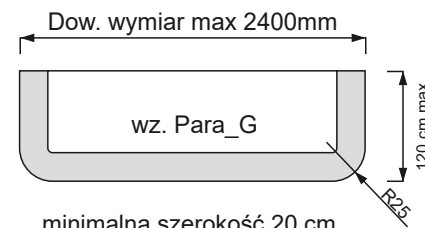

# Parapety wewnętrzne z płyty MDF

2026.04.20

minimalna szerokość 20 cm

19 mm = 576,21 zł netto/m<sup>2</sup>  
708,74 zł brutto/m<sup>2</sup>

25 mm = 629,02 zł netto/m<sup>2</sup>  
773,69 zł brutto/m<sup>2</sup>

30 mm = 705,92 zł netto/m<sup>2</sup>  
868,28 zł brutto/m<sup>2</sup>

Dodatkowa opłata poniżej 1 m<sup>2</sup> 25 zł netto/zamówienie.

Opłaty dodatkowe (nie podlegają rabatom).

Parapety wewnętrzne o grubości 19mm, 25mm i 30mm wykonujemy na bazie płyty „Finsa Fibrplast® Waterproof”.