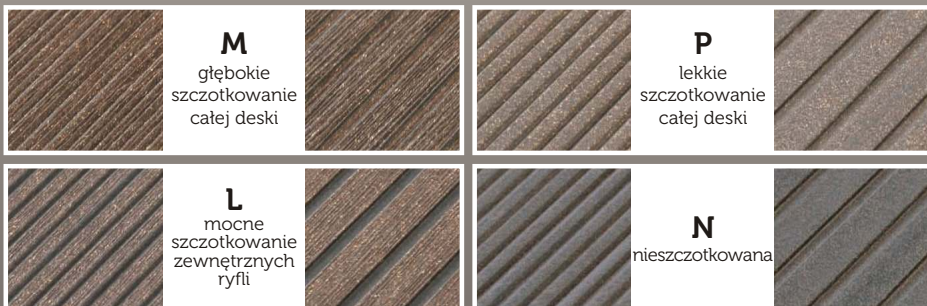

# GAMRAT

Nazwa profilu	Rysunek	Opis	Wymiary [Sz. x W. x Dł.]	Kolor	Szczotkowanie	Cena netto	Cena brutto
Profil kompozytowy (deska)		Do zabudowy podłóg: tarasy, balkony, podesty, mola, baseny, itp.	25x160x2400 lub 4000  Na indywidualne zamówienie możliwość wykonania deski o innej długości <b>dotatkowa opłata + 10%.</b>	Ciemny brąz, Grafit, Jasny brąz Szary	M	39,68 PLN/mb	48,80 PLN/mb
					L P	31,68 PLN/mb	38,97 PLN/mb
					N	28,48 PLN/mb	35,03 PLN/mb
Profil kompozytowy (legara)		Do mocowania desek tarasowych na podłożu	30x50x2400 lub 4000	---		14,98 PLN/mb	18,43 PLN/mb
Klipsy montażowe		Wykonane z atestowanej stali nierdzewnej	Zestaw na 2m2 32 szt. montaż. 3 szt. startowe	---		39,95 PLN/mb	49,14 PLN/mb
			Zestaw na 10m2 160 szt. montaż. 15 szt. startowe	---		199,75 PLN/mb	245,70 PLN/mb
Listwa L		Do wykończenia krawędzi i brzegów tarasów	35x35x3600	Srebrny Ciemny brąz Szampan		17,48 PLN/mb	21,50 PLN/mb
Listwa wykończeniowa		Do wykończenia krawędzi i brzegów tarasów (profil kompozytowy)	60x5x2400 lub 4000	Ciemny brąz, Grafit, Jasny brąz Szary		14,63 PLN/mb	18,00 PLN/mb

# System tarasowy GAMRAT

Ciemny brąz

Grafit

Jasny brąz

Szary