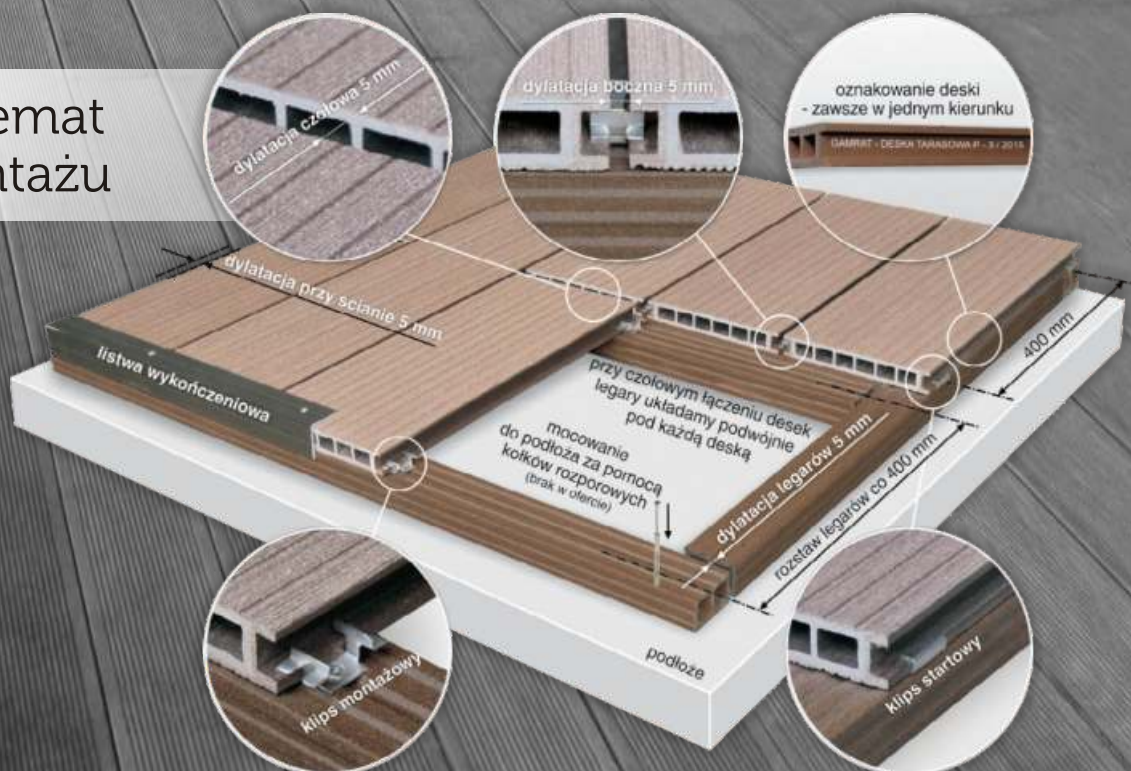

# System tarasowy

# System tarasowy GAMRAT

Ciemny brąz

Grafit

Jasny brąz

Szary

## Schemat montażu

25 lat gwarancji

nie wymaga konserwacji i malowania

odporność na promienie UV

odporność na niskie i wysokie temperatury

niezapałna - klasa palności Bfl -S1

wykonano z wyselekcjonowanego drewna

odporna na działanie grzybów i porostów

antypoślizgowa powierzchnia