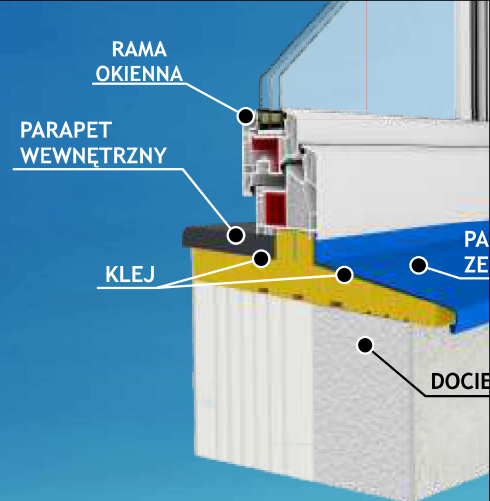

Parapety wewnętrzne PCV

PCV KOMOROWE - CIĘTE NA WYMIAR

PCV	SZER		20 cm	25 cm	30 cm	35 cm	40 cm	50 cm
	cena za mb							
Biały Marmur	brutto		29,98	33,97	37,69	42,69	48,06	62,15
	netto		24,37	27,62	30,64	34,71	39,07	50,53
Złoty dąb Orzech Buk	brutto		33,50	37,02	43,20	49,16	58,11	67,52
	netto		27,24	30,10	35,12	39,97	47,25	54,90
Boticino Grafit Ciemny Dąb	brutto		34,60	38,50	44,30	49,95	59,60	68,70
	netto		28,13	31,30	36,02	46,61	48,49	55,85
Zaślepki	brutto		2,72 kpl					
	netto		2,21 kpl					

PCV NAKŁADKOWE - CIĘTE NA WYMIAR

PCV, MÖLLER	SZER		22 cm	27 cm	32 cm	37 cm	42 cm
	cena za mb						
Biały Buk Orzech Marmur Złoty dąb	brutto		55,94	66,08	76,12	87,65	99,39
	netto		45,48	53,72	61,88	71,26	80,78
Zaślepki	brutto		4,91 kpl				
	netto		3,99 kpl				